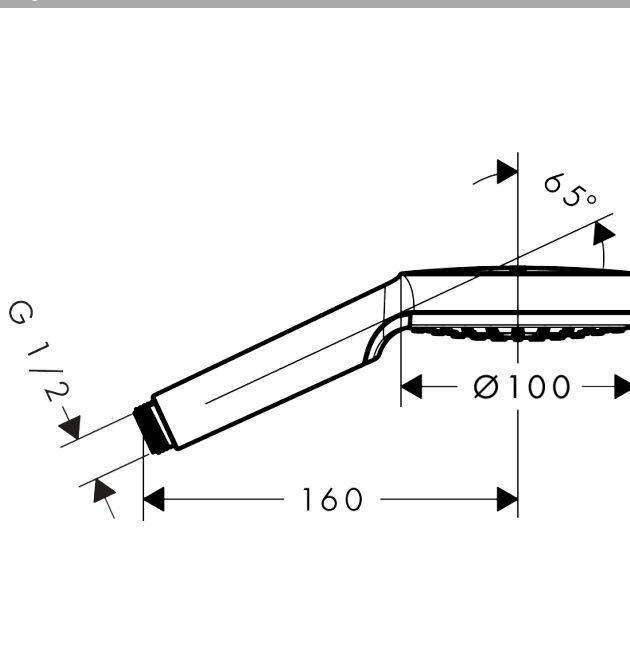

Crometta

Ručni tuš 1mlaz

Završna obrada: **Bijelo/Krom** Broj artikla: **26331400**

Opis

Značajke proizvoda

- veličina glave tuša: 100 mm
- vrste mlaza: Rain
- maksimalni protok pri 3 bara: 14 l/min
- s internim provođenjem vode
- Mrežica za hvatanje prljavštine koja se može isprati
- priključni navoj: G 1/2
- prikladno za protočne grijače za vodu
- kategorija buke: I
- kategorija protoka vode: B

Tehnologija

Certifikati / Održivost

Slika proizvoda

Mjerna skica

Dijagram protoka